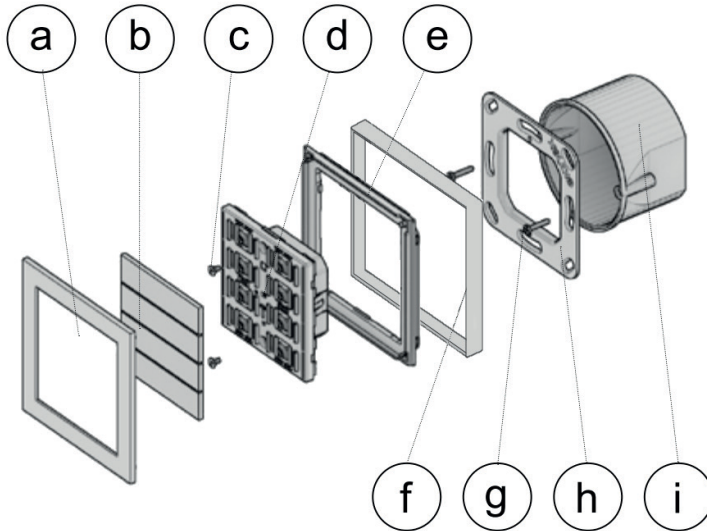

- a) Placca quadrata
- b) Tasti per azionamento pulsante
- c) Viti per fissaggio del pulsante sul supporto metallico
- d) Pulsantiera Rubi KNX
- e) Adattatore
- f) Cornice quadrata 1 posto
- g) Viti per fissaggio supporto su scatola da incasso
- h) Supporto metallico (compreso nella fornitura del pulsante)
- i) Scatola da incasso (non di fornitura Vivo)

- a) Square plate
- b) Rockers for operation of the pushbutton
- c) Screws to fasten the pushbutton on the support
- d) Pushbutton Rubi KNX
- e) Adapter
- f) Square frame 1-fold
- g) Screws to fasten the support on the wall box
- h) Metallic support (included in the delivery of the pushbutton)
- i) Flush-mounting wall box(not delivered by Vivo)

Tasti / Rockers Quadro Rubi-Ritto Rubi

Code:K.QUA.xxx.xxx.WO (quadrato / square)

Code:K.RIT.xxx.xxx.WO (rettangolare / rectangular)

Vivo Suisse Sagl

HQ
Via Calloni 1
CH-6900 Lugano
Tel. +41919800044

info@vivoknx.com
www.vivoknx.com